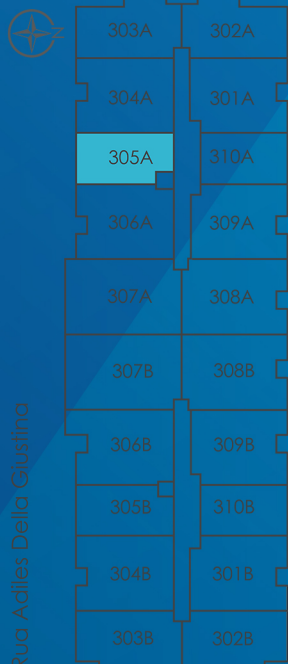

Apartamento Duplex 305 A

- Dois dormitórios, sendo uma suíte no sótão
- Banheiro social
- Sala de estar/jantar
- Cozinha/área de serviço
- Sacada com churrasqueira

Área privativa pav. inferior: 55,18m²
 Área privativa sótão: 31,44m²
 Área privativa principal: 86,62m²

Rua Lídio Manoel Coelho

Sótão

Pavimento inferior