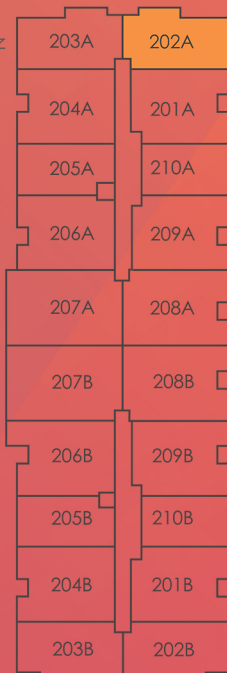

Apartamento 202 A

Duas suítes
Lavabo
Sala de estar/jantar
Cozinha/área de serviço
Sacada com churrasqueira

Área privativa principal: 73,22m²

Rua Lídio Manoel Coelho

Rua Adiles Della Giustina